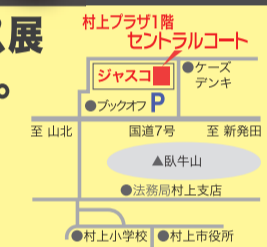

村上会場 (村上プラザ1階 セントラルコート)

**ニコタンのガス展
村上会場です。**
マジックショーやパルーションショー、駄菓子屋さんコーナーもあります。お待ちしております。

16
±

午前 10:00
午後 5:00

ニコタン&モモタン登場 ~
アルビレックスチアリーダーズ
午前10時20分~11時
天装戦隊ゴセイジャー
午前11時~11時30分
料理実演 (伊民永さん)
午後12時~12時40分
アルビレックスチアリーダーズ~ピンゴゲーム
午後1時~1時40分
天装戦隊ゴセイジャー
午後2時~2時30分
料理実演 (渡辺篤先生)
午後3時~3時40分
ポップスコンサート/ひととせ
ニコタン&モモタン~ピンゴゲーム
午後4時~4時50分

天装戦隊ゴセイジャー ショー
観覧無料
©2010 テレビ朝日・東映 AG・東映
韓国料理
ユンミンヨン
伊民永さん
本場の韓国料理をぜひ味わってください!

アルビレックスチアリーダーズ
観覧無料
(C) ALBIREX CHEERLEADERS
新発田市出身! 透明感のある歌声をぜひ!
1回目 午前11時~ 2回目 午後2時~
ポップスコンサート
ひととせ 午後4時~

料理実演 (布川悦子さん)
午前10時20分~11時
スマイルQちゃんショー
午前11時~11時30分
ポップスコンサート/ひととせ
ニコタン&モモタン登場 ~ピンゴゲーム
午後1時10分~2時10分
料理実演 (布川悦子さん)
午後3時~3時40分
スマイルQちゃんショー
~ピンゴゲーム
午後4時~4時50分

午前11時
午後4時
スマイルQちゃんショー
新発田市出身! 透明感のある歌声をぜひ!
パワーリーフ料理
布川悦子さん
話題の野菜パワーリーフを使った健康料理!
ポップスコンサート
ひととせ
午後1時10分~

料理実演 (野本律子さん)
午前10時20分~11時
山田夢遊マジックショー ~
ニコタン&モモタン登場
~ピンゴゲーム
午前11時~11時50分
マジックショー
山田 夢遊
料理実演/ダッチオープンを使った肉料理
米粉100% ドラ焼き など
午後1時~5時まで数回
写真はイメージです

17
日

午前 10:00
午後 5:00

ニコタン&モモタン登場 ~
料理実演 (布川悦子さん)
午前10時~10時40分
ハートキャッチプリキュア
午前11時~11時30分
料理実演 (渡辺篤先生)
午後12時~12時40分
やさしいソーラン
(場所:ピオ21とウオロクの間) 午前12時~12時30分
ハートキャッチプリキュア
午後1時~1時30分
スマイルQちゃんショー
~ピンゴゲーム
午後2時~2時50分
料理実演 (渡辺篤先生)
午後3時~3時40分
ポップスコンサート/彩*音~ニコタン&モモタン~ピンゴゲーム 午後4時~4時50分

ハートキャッチプリキュア! ショー
観覧無料
午後2時~
スマイルQちゃんショー
午前12時~
やさしいソーラン
(場所:ピオ21とウオロクの間)
新発田市出身! 透明感のある歌声をぜひ!
1回目 午前11時~ 2回目 午後1時~
ポップスコンサート
彩*音 午後4時~

午後2時~
スマイルQちゃんショー
午前12時~
やさしいソーラン
(場所:ピオ21とウオロクの間)
新発田市出身! 透明感のある歌声をぜひ!
1回目 午前11時~ 2回目 午後1時~
ポップスコンサート
彩*音 午後4時~

料理実演 (伊民永さん)
午前10時20分~11時
ピンゴゲーム
午前11時~11時30分
ポップスコンサート/彩*音
ニコタン&モモタン登場
~ピンゴゲーム
午後1時10分~2時10分
ジョージ本田・マジックショー
午後2時30分~3時
料理実演 (伊民永さん)
午後3時~3時30分
カボチャの重さ当て
クイズ発表
午後4時~4時30分

必見! ビックリ!
プロマジシャン
イルミネーション・
マジックショー
新発田市出身! 透明感のある歌声をぜひ!
ポップスコンサート
彩*音 午後1時10分~
韓国料理
ユンミンヨン
伊民永さん
本場の韓国料理をぜひ味わってください!
午後2時30分~
観覧無料

料理実演 (野本律子さん)
午前10時20分~11時
スマイルQちゃんショー ~
ニコタン&モモタン登場
~ピンゴゲーム
午前11時~12時
午前11時~
スマイルQちゃんショー
料理実演/ダッチオープンを使った肉料理
米粉100% ドラ焼き など
午後1時~5時まで数回
写真はイメージです

18
月

午前 10:00
午後 5:00

ニコタン&モモタン登場 ~
料理実演 (布川悦子さん)
午前10時20分~11時
スマイルQちゃんショー ~
ピンゴゲーム
午前11時~11時50分
料理実演 (伊民永さん)
午後1時~1時40分
スマイルQちゃんショー
~ピンゴゲーム
午後2時~2時50分
料理実演 (布川悦子さん)
午後3時~3時40分
ニコタン&モモタン
ニコタンクロスワードクイズ公開大抽選会!!
午後4時~4時50分

**ニコタン&モモタンの
ニコタンクロスワード
クイズ公開大抽選会!!**
観覧無料
午後4時~
パワーリーフ料理
布川悦子さん
話題の野菜パワーリーフを使った健康料理!
韓国料理
ユンミンヨン
伊民永さん
本場の韓国料理をぜひ味わってください!
午前11時~
午後2時~
スマイルQちゃんショー

**ニコタン
クロスワードクイズ
の応募箱は
3会場にあります。**
応募用紙は招待状の裏です。
月曜日夕方4時から
新発田会場で公開抽選します。
当選者は会場にいらなくても有効
です。後日お届けします。
A賞 任天堂 DS 6本
B賞 温泉へ宿泊券(3万円相当) 5本
C賞 寿司券(5,000円相当) 10本
D賞 おせんべい詰め合わせ 15本
賞品合計36本

**お楽しみ
ガラポン抽選は
3会場で見えています。**
抽選券の付いた招待状を
お持ち下さい。
お一人様一回限り
お楽しみガラポン抽選は
3会場で見えています。
抽選券の付いた招待状を
お持ち下さい。
お一人様一回限り