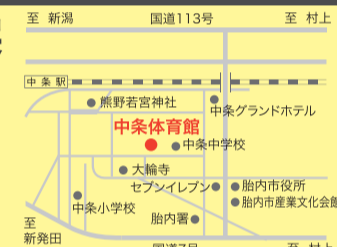

# ニコタン 大感謝祭

ガス展2010 第36回

見える安心♥ガスの炎で調理。  
太陽光とガスは相性も抜群! 環境にやさしい暮らしを!

ニコタンとモモタンが会場で待ってるよ~会いに来てネ~!!  
出演時間は下記スケジュールでチェックしてネ!

下記の3会場で10/16±17日18月 同時開催いたします。  
新発田会場だけ月曜日まで開催

各会場  
イベント内容  
異なりますが  
異なります。

## 新発田会場 (新発田モモタウン・コモプラザ)

**ニコタン大感謝祭のガス展  
メインの新発田会場です。**  
ガス展会場のコモプラザには裏にも大駐車場があります。道路から入ったら、右側にある100円ショップの後ろ側へ回ってください。会場への入口は後ろ側にもございます。

## 中条会場 (中条体育館)

**ニコタン大感謝祭のガス展  
中条会場です。**  
中条体育館で初の開催です。プロのイルミネーション・マジックショーやパフォーマンスショーでお楽しみ下さい。地産地消の食品コーナーも充実です!!