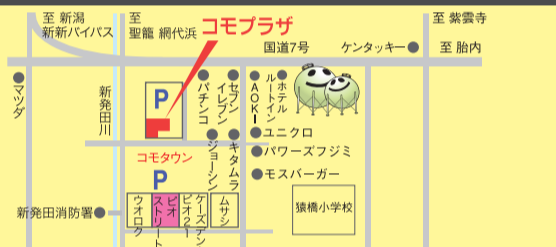

# ニコタン 大感謝祭

ガス展2010 第36回

見える安心♥ガスの炎で調理。  
太陽光とガスは相性も抜群! 環境にやさしい暮らしを!

ニコタンとモモタンが会場で待ってるよ~会いに来てネ~!!  
出演時間は下記スケジュールでチェックしてネ!

下記の3会場で10/16±17日18月 同時開催いたします。  
新発田会場だけ月曜日まで開催

各会場  
イベント内容  
異なりますが  
異なります。

## 新発田会場 (新発田モモタウン・コモプラザ)

**ニコタン大感謝祭のガス展  
メインの新発田会場です。**  
ガス展会場のコモプラザには裏にも大駐車場があります。道路から入ったら、右側にある100円ショップの後ろ側へ回ってください。会場への入口は後ろ側にもございます。

## 中条会場 (中条体育館)

**ニコタン大感謝祭のガス展  
中条会場です。**  
中条体育館で初の開催です。プロのイルミネーション・マジックショーやパフォーマンスショーでお楽しみ下さい。地産地消の食品コーナーも充実です!!