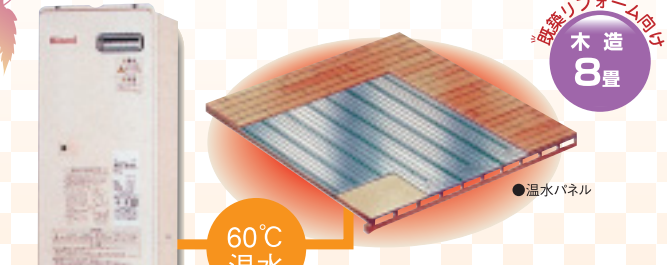

●リンナイ RC-E5801E
定価 83,580円

④ クリーン暖房 FFストーブ

暖房のめやす
木造 11畳まで
限定 5台

期間限定価格 **107,000円**
標準取付工事費込

●リンナイ RHF-431FTⅢ(A)
定価 141,960円
(給排気トップ込み)

⑥ クリーン暖房 温水式床暖房

●リンナイ
RH-61W(A)
屋外式熱源機
本体定価 102,795円

セット価格 **420,000円**