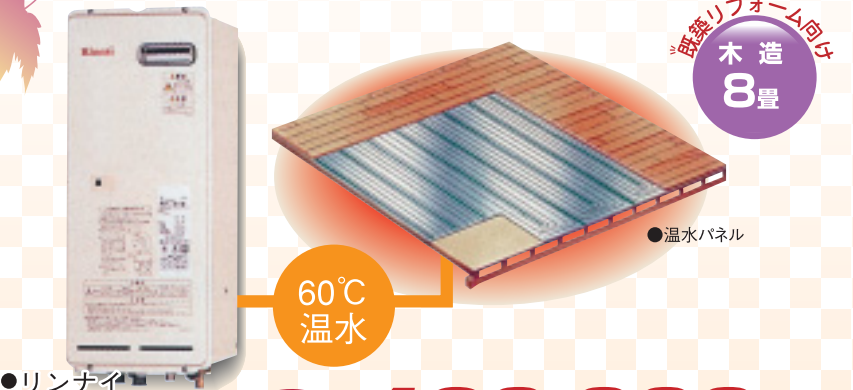

③ ゆとりの大能力タイプ

暖房のめやす
木造 15畳まで
限定 10台

高さ 440×幅 520×奥行 220
●リンナイ RC-E5801E
定価 83,580円
期間限定価格 59,600円

④ クリーン暖房 FFストーブ

暖房のめやす
木造 11畳まで
限定 5台

●リンナイ RHF-431FTⅢ(A)
定価 141,960円 (給排気トップ込み)
期間限定価格 107,000円
標準取付工事費込

⑥ クリーン暖房 温水式床暖房