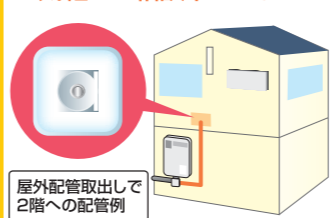

リンナイ  
RR-07MRT(A)  
定価63,840円

**特価 47,900円**

<b>24h</b> TIMER	24時間タイマー(時計式) 運転開始時刻をセットすれば、設定時間に自動的に運転を開始。運転1時間後、自動消火します。	<b>8h</b> バックアップ	8時間 時計バックアップ機能 電源コンセントを抜いて、再度入れた時に8時間以内であれば、現在時刻を引き続き表示します。	<b>1時間</b> おやすみ	1時間おやすみタイマー		
<b>24h</b>	24時間シンプルタイマー(残時間式) 運転開始までの時間をセットすれば、設定時間に自動的に運転を開始。運転1時間後、自動消火します。	<b>選択式</b> おやすみ	選択式おやすみタイマー 60/45/30/15分から選択できます。セットした時間が経過すると自動消火します。	<b>選択式</b>	選択式セーブ機能 (暖房運転中のみスイッチで) 室温が設定温度に到達後、30分間にお部屋の広さに合った下げ幅(1℃)で、2~3回自動的に設定温度を下げます。快適性を損なわずに、燃焼量をおさえます。		
<b>8h</b> OFF	8時間 自動消火機能		転倒時ガスシャ断装置		フィルターサイン		不完全燃焼防止装置

### ストーブとガス栓につなぐ ガスコード価格

0.5m	1,680円
1m	2,100円
2m	2,360円
3m	2,780円
4m	3,020円
5m	3,330円

お部屋にガス栓がない場合も  
お気軽にご相談下さい。

期間中