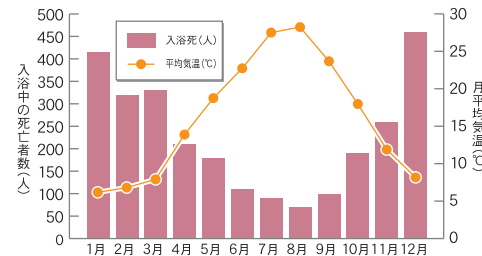

# ヒートショックに ご用心!

高齢者における事故死で、一番多いのが浴室での入浴死。浴室で亡くなる方は、交通事故死を2倍も上回る約1万人以上といわれ、住宅にかかわる事故のうちの6割を占めています。年齢別に見ても65歳以上がほとんどです。

## 寒い時期に多い入浴中の死亡者

入浴中の死亡者数を見ると、11月から3月までの寒い時期に集中していることがわかります。寒い浴室と熱いお風呂による急激な温度変化が血圧の収縮を引き起こし、深刻な事故につながるケースも少なくありません。

出典：国民生活センター

そこで