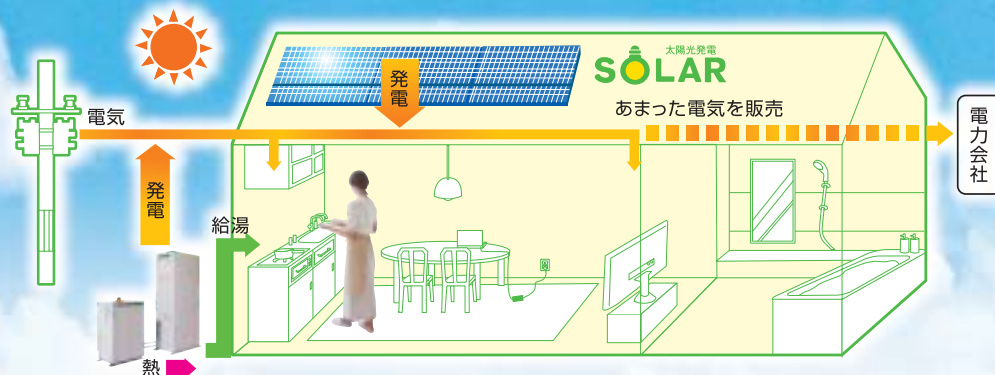

# エネルギーをつかう家から つくる家へ 後編

先月に引き続き **ECO W WILL** をご紹介いたします。

## エコ6 ムダなく発電

エコウィルは電気やお湯、暖房を多く使う時間帯に運転するので効率的です。

電力使用料と発電量

※ガスエンジン発電機は1kwの定格で発電を行います。

電力負荷や、床暖房・給湯など熱負荷の高い時間帯に発電ユニットを運転します。

**ECO W WILL 販売価格 800,000円**  
本体価格 (税込み)

**ecology 1**  
屋間に発電する太陽光発電と朝夕に発電するエコウィルの2つのシステムで同時に発電するWの力で発電力アップ