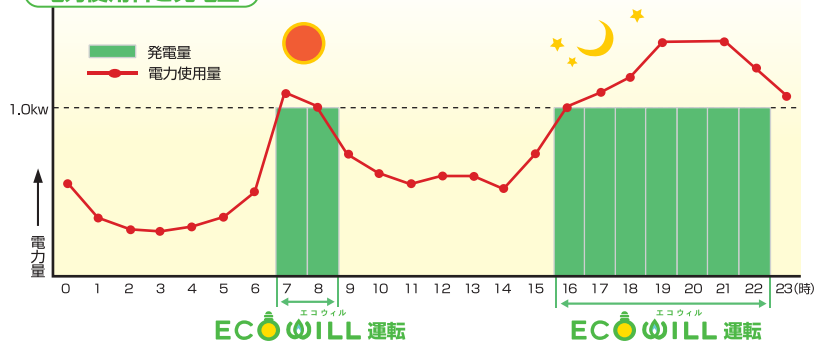

## エコ7 ECO W WILL + SÖLAR の W 発電住宅で 売電力アップ & エコロジー

太陽光発電 = オール電化と思っている皆様、実は太陽光発電との相性がいいのはガスのある「**ウィズガス**」住宅です。

**ベストミックス**

## エコ6 ムダなく発電

エコウィルは電気やお湯、暖房を多く使う時間帯に運転するので効率的です。

電力使用料と発電量

※ガスエンジン発電機は1kwの定格で発電を行います。

電力負荷や、床暖房・給湯など熱負荷の高い時間帯に発電ユニットを運転します。

**ECO W WILL 販売価格 800,000円**  
本体価格 (税込み)

**ecology 1**  
屋間に発電する太陽光発電と朝夕に発電するエコウィルの2つのシステムで同時に発電するWの力で発電力アップ