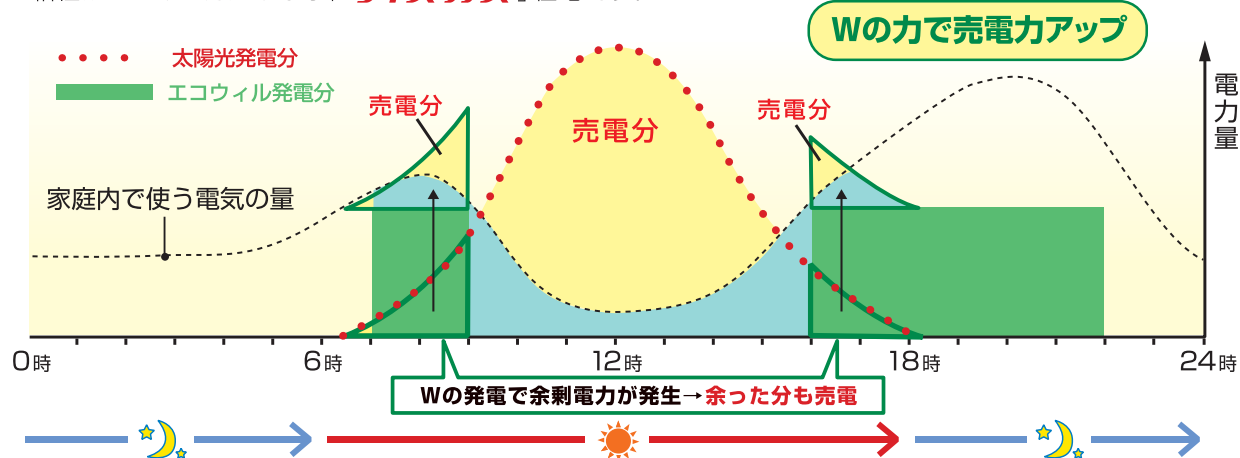

## エコ6 ムダなく発電

エコウィルは電気やお湯、暖房を多く使う時間帯に運転するので効率的です。

電力使用料と発電量

※ガスエンジン発電機は1kwの定格で発電を行います。

電力負荷や、床暖房・給湯など熱負荷の高い時間帯に発電ユニットを運転します。

**ECO W WILL 販売価格 800,000円**  
本体価格 (税込み)

**ecology 1**  
屋間に発電する太陽光発電と朝夕に発電するエコウィルの2つのシステムで同時に発電するWの力で発電力アップ