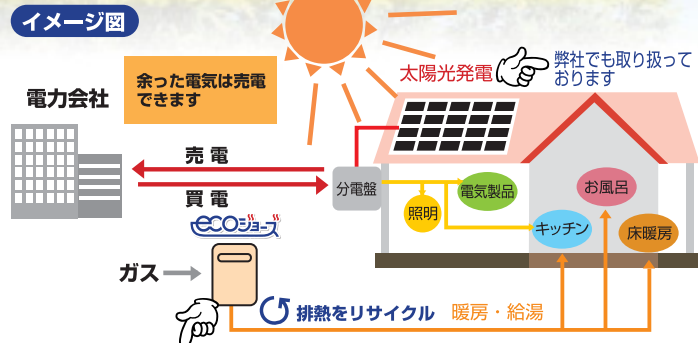

受講対象者

弊社の供給するガスをご利用いただいている方であればどなたでもお申し込みできます。(カルチャー教室を除く)

※全コース共、定員を超えた場合は、抽選とさせていただきますのでご了承ください。(後日、郵送にてご連絡させていただきます。)

※定員に満たない場合開催しない場合もございます。

※受付状況により、キャンセル待ちになる場合がございますのでご了承下さいませ。

太陽光発電=オール電化住宅 と思っ...ませんか?

太陽光発電と エネルギーのベストミックス

売電が多く、節電にもなるのは、「ガスと電気の併用住宅」です。電気は「太陽光」でお湯は高効率ガス給湯器「エコジョーズ」で作ります。導入費用がおさえ目で、しっかり省エネ、経済的。

太陽光発電のメリット

- 補助金対象商品
- 電気代が節約できる
- 余った電気は売れる (オール電化に比べて売電量が多い)

エコジョーズのメリット

- ハイパワーでお湯がたっぷり
- ガス代が節約できる

エコジョーズで快適生活セット

本体/RUF-E 2400AW 24号全自動給湯付風呂釜
ECOシグナルリモコン
ECOシグナルリモコンを使えばガスと水のWで省エネ

セット価格 本体+Ecoシグナルリモコン 定価433,440円 **280,000円** (工事費別途)

エコジョーズで暖房もできちゃラセット

A 24号給湯付風呂釜+温水暖房 ecoジョーズ RVD-E2400 SAW2-1 本体価格44,1985円