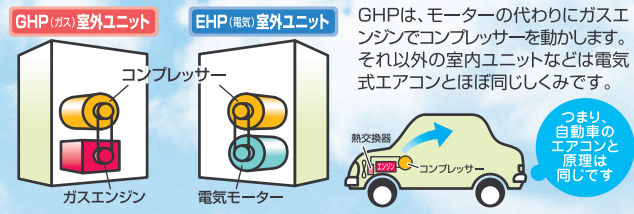

ガスヒーポンってなに？

特徴

GHP(ガスヒーポン)のしくみ

少ない消費電力。 消費電力は約 $\frac{1}{10}$

低ランニングコスト。 約10~20%のコスト低減

寒い朝、肝心な時にスピーディ暖房。

立ち上がりイメージ