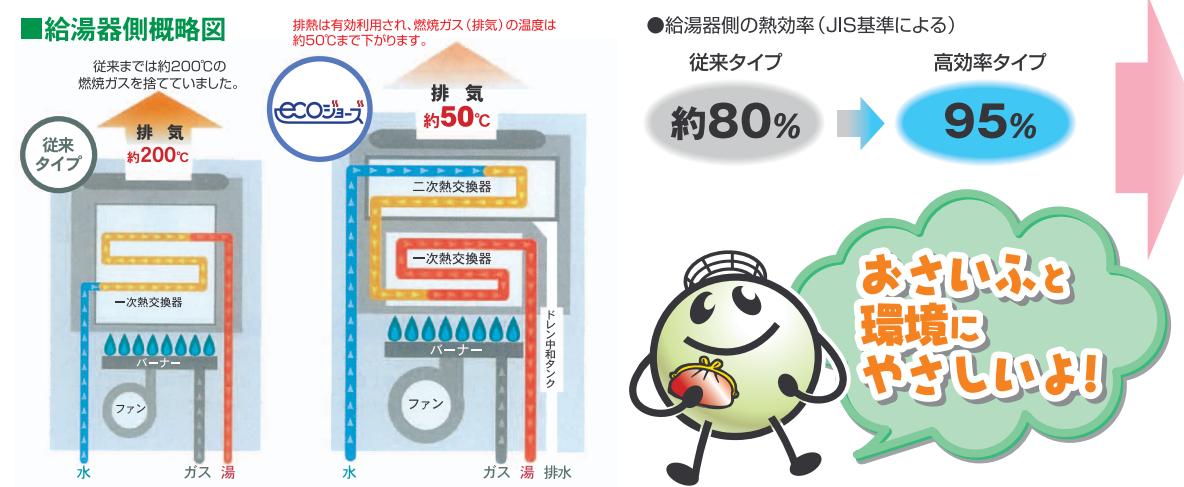

これからは環境にやさしいECOジョーズがおススメ!

だから **経済的**

高効率で **ガス使用量13%減**

ガス料金13%節約

気がつくとも **8,000円** もおトク

環境にやさしい

地球温暖化の原因、CO2の排出量を年間約13%削減

ECOジョーズ ガスふろ給湯器

石油高騰中!

オート

自動湯張り → 設定湯量でストップ → 4時間(可変)自動お湯保温

●ふる設定温度で、設定湯量まで自動湯はり。残り湯があるときでも、設定湯量まで自動湯はり。

●給水温と設定温をチェックし、湯温が下がると自動お湯保温。

機器本体 **30%引き**

リンナイ RUF-K2400SAW (マルチリモコン) 定価 373,590円

特価 261,500円 (取付工事費別)

“電気・石油・マキ風呂からの入替はさらに、10,000円~50,000円引き”