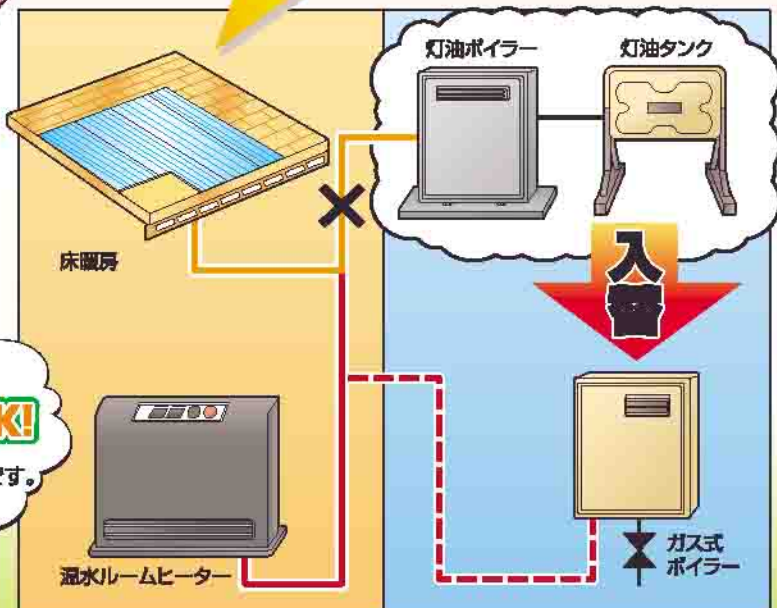

「くらすステージ」
料理教室

初めての方向け

お試し料理教室 開催

募集中

第2回	2月3日(土)	AM10:30~PM1:00
第3回	3月3日(土)	AM10:30~PM1:00

場所 「くらすステージ」2F料理体験教室
定員 16名(先着順)
受講料 無料

*第1回は終了しました

お申し込み方法 TEL又はホームページでお申し込みできます。