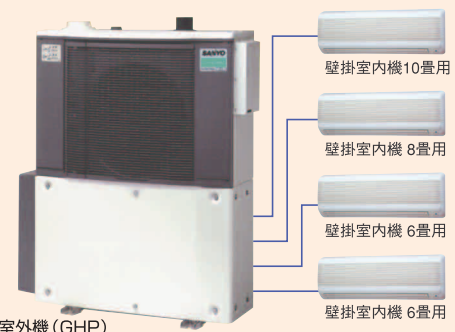

ガスヒーポンがお届けする「快適住空間」と「ゆとりある暮らし」
 ガスでお住まいまるごと冷暖房

ガスヒーポンがおすすめ!

ガスヒーポンってなに?

室外機が1台なので
外観もスッキリ!

HFC採用エアコン
 オゾン層破壊係数「0」の新冷媒R410Aを採用

GHP (ガスヒーポン) のしくみ

GHP (ガスヒーポン) の特徴

ガスヒートポンプエアコン (GHP)

サンヨーリビングメイト 3馬力 + 室内機 4台セット

89万円 限定5台 (標準取付費込み)

お得な料金プラン

GHPをお使いのお客様は
家庭用GHPパック 空調契約
 がご利用いただけます。

※詳しくは、弊社窓口までお問い合わせください。

イベント情報

手作りビーズ教室

※写真はイメージです。