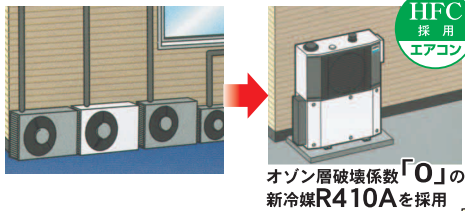

ガスヒーポンがお届けする「快適住空間」と「ゆとりある暮らし」
 ガスでお住まいまるごと冷暖房

ガスヒーポンがおすすめ!

ガスヒーポンってなに?

室外機が1台なので
外観もスッキリ!

HFC採用エアコン
 オゾン層破壊係数「0」の新冷媒R410Aを採用

GHP (ガスヒーポン) のしくみ

GHP (ガスヒーポン) の特徴

ガスヒートポンプエアコン (GHP)

サンヨーリビングメイト 3馬力 + 室内機 4台セット

89万円 限定5台 (標準取付費込み)

お得な料金プラン

GHPをお使いのお客様は
家庭用GHPパック 空調契約
 がご利用いただけます。

※詳しくは、弊社窓口までお問い合わせください。

イベント情報

手作りビーズ教室

※写真はイメージです。