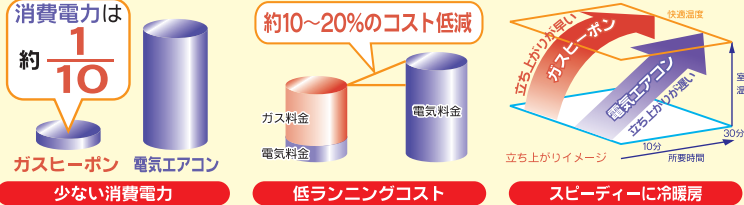

ガスヒーポンがお届けする「快適住空間」と「ゆとりある暮らし」
 ガスでお住まいまるごと冷暖房

ガスヒーポンがおすすめ!

ガスヒーポンってなに?

室外機が1台なので
外観もスッキリ!

HFC採用エアコン
 オゾン層破壊係数「0」の新冷媒R410Aを採用

GHP (ガスヒーポン) のしくみ

GHP (ガスヒーポン) の特徴

ガスヒートポンプエアコン (GHP)

サンヨーリビングメイト 3馬力 + 室内機 4台セット

89万円 限定5台 (標準取付費込み)

お得な料金プラン

GHPをお使いのお客様は
家庭用GHPパック 空調契約
 がご利用いただけます。

※詳しくは、弊社窓口までお問い合わせください。

イベント情報

手作りビーズ教室

※写真はイメージです。