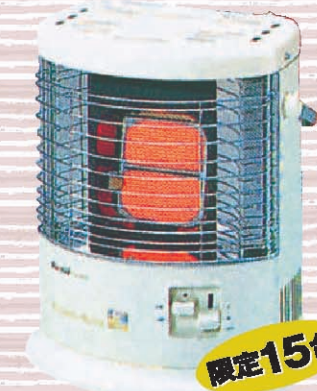

年末あったかセール

ガスファンヒーター

広めのお部屋にも対応するスタンダード大能力タイプ

暖房のめやす
木造11畳まで
リンナイ RC-F4002E
定価51,660円
特価 36,000円

広いリビングにも対応、ゆとりの大能力タイプ。

暖房のめやす
木造15畳まで
リンナイ RC-E5801E
定価83,580円
限定10台
特価 54,300円

灯油が高騰しています

今年は給油の手間がいらす
クリーンなガス暖房はいかがですか?

シンプル機能のご奉仕品!!

限定5台
暖房のめやす
木造9畳まで
リンナイ SRC-305E
定価48,300円

特価 29,800円

空気清浄機+除菌イオン機能付

限定10台
暖房のめやす
木造9畳まで
リンナイ RC-F3504ACP
定価82,530円

特価 53,600円

ガス赤外線ストーブ

※石油ストーブを特価より更に5,000円で下取りいたします。

停電してもOK スポット暖房に!

限定15台

木造11畳まで
R-652PMSⅢ 定価29,610円
特価 23,600円

木造11畳まで
R-852PMSⅢ 定価33,400円
特価 28,000円

限定15台

木造11畳まで
R-613PMSⅢ 定価28,455円
特価 22,700円

木造11畳まで
R-813PMSⅢ 定価35,070円
特価 28,000円

ガスFFヒーター

お部屋の空気を汚さない快適なFF暖房!

広いリビングも
余裕のパワフル暖房

暖房のめやす
木造11畳まで
リンナイ RHF-431FTⅢ
定価141,015円(給排気トップ込み)
特価 99,800円
(標準取付工事費込)

ガス温水ルームヒーター

ガス代金がおトク!!

温水の熱でお部屋を
やさしく暖めます

ガス料金が割引となる

床暖パックプラン
がご利用になれます。