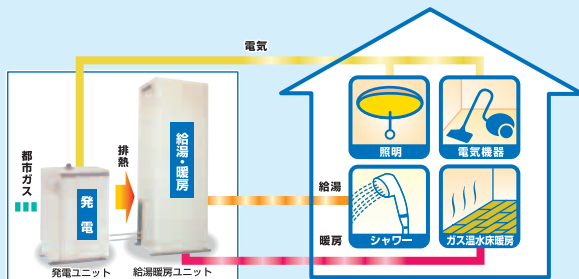

ECO WILL エコウィル これからは **ガスで発電** おまかせ!!

これから新築・建替をお考えの方に

家庭用コージェネレーションシステム「エコウィル」は発電しながらお湯をつくるシステムです。お湯は暖房や貯湯タンクに貯めて給湯に備えます。(瞬間式の補助給湯器も持っており、湯切れの心配はありません)

快適性 省エネ性 経済性

すべてにおいて、最先端のシステムです!!

これからは環境にやさしい **エコジョーズ** がオススメ!

●給湯器側の熱効率 (JIS基準による)
従来タイプ 約80%
高効率タイプ 95%

だから **経済的**
高効率でガス使用量 **13%減**
ガス料金 **13%節約**
気がつくとも1年間で **約8,000円** もおトク!
だから **環境にやさしい**
地球温暖化の原因、CO₂の排出量を年間約13%削減

エコジョーズ ガスふろ給湯器 石油高騰中!

オート
自動湯張り → ストップ → 保温 (可選)
●ある設定温度で、設定湯量まで自動湯はり。湯の満ちあふるときでも、設定湯量まで自動湯はり。
●給水温度と設定湯温をセンサーが検知し、湯温が下がると自動お湯はり。