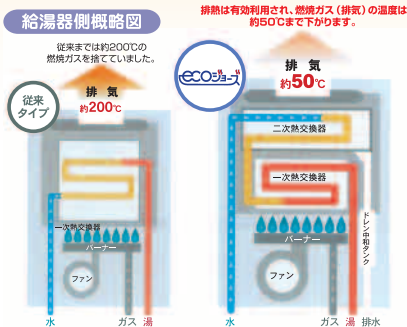

ECO WILL エコウィル これからは **ガスで発電** おまかせ!!

これから新築・建替をお考えの方に

家庭用コージェネレーションシステム「エコウィル」は発電しながらお湯をつくるシステムです。お湯は暖房や貯湯タンクに貯めて給湯に備えます。(瞬間式の補助給湯器も持っており、湯切れの心配はありません)

快適性 省エネ性 経済性

すべてにおいて、最先端のシステムです!!

これからは環境にやさしい **エコジョーズ** がオススメ!

●給湯器側の熱効率 (JIS基準による)
従来タイプ 約80%
高効率タイプ 95%

だから **経済的**
高効率でガス使用量 **13%減**
ガス料金 **13%節約**
気がつくとも1年間で **約8,000円** もおトク!
だから **環境にやさしい**
地球温暖化の原因、CO₂の排出量を年間約13%削減

エコジョーズ ガスふろ給湯器 石油高騰中!

オート
自動湯張り → ストップ → 保温 (可選)
●ある設定温度で、設定湯量まで自動湯はり。湯の満ちあふるときでも、設定湯量まで自動湯はり。
●給水温度と設定湯温をセンサーが検知し、湯温が下がると自動お湯はり。