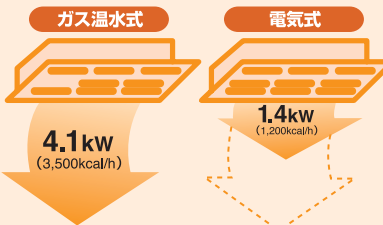

新年あけましておめでとうございます

今年も新発田ガス及び弊社ショールーム“くらすステージ”をよろしく申し上げます。

新発田ガス Kurastage
ショールーム くらすステージ

受講生募集

1 羊毛フェルト教室

裁縫が苦手でも大丈夫!フワフワの羊毛を専用の針でちくちくするだけでカワイイ作品が作れます。

日時 2月17日⑥
AM10:00~(2時間程度)

- ●定員: 10名
- ●受講料: 1,000円
- ●講師: ☆IORI☆felt IORI先生
- ●作品: フワフワロールケーキのチャーム(サイズ約5cm)

2 十割そば打ち教室

日時 2月27日⑥
AM10:00~PM1:00

- ●定員: 8名
- ●受講料: 2,000円
- ●講師: 田名部 定雄先生

そばのおみやげ付き(3~4名分)

3 ワンコインチャレンジ!! Men's クッキング

日時 2月20日⑥
AM10:00~PM1:00

- ●定員: 16名
- ●受講料: 500円
- ●講師: 吉田 奈美先生
- ●メニュー: 1人で作る 五目チャーハン 他

4 本格洋食

日時 2月14日⑥
3月14日⑥
AM10:00~PM1:00

- ●定員: 16名
- ●受講料: 3,000円

料理教室を初めてご利用の方は2,000円

- ●講師: 山井 英司先生

※料理の写真は、前回の教室で調理したのもあります。

冬の入浴を快適に

~ヒートショックにご用心!~

お風呂には危険がたくさんあります。特に冬場の場合、高血圧のお年寄りの方には脱衣時や入浴時の急激な温度変化が心臓に負担をかけるため注意が必要です。でも浴室暖房で入浴前に暖かくしておけば安心。予備暖房でヒートショックを緩和し、気持ちよく落ち着いて脱衣・入浴ができます。

ガスならではの
パワフルな温風で
「ヒートショック」を
防ぎましょう。

ガス温水式の
パワーは電気式の
約3倍
短時間で暖か
なります。

浴室 ぽかぽか セット

除菌イオン

室内機
リンナイ
RBH-W413KP

暖房専用熱源機
RH-61W(A)

リンナイRH-61W(A)+RBH-W413KP
定価 199,815円

標準取付
工事費込で **178,000円**

給湯付風呂釜との併用タイプも
あります。ご相談ください。

リース・クレジットもあります。

お申し込み・お問い合わせは

「くらすステージ」まで電話にてお申し込み下さい。

☎0254-20-2525

「くらすステージ」営業時間/AM9:30~PM6:30※定休日/水曜日

受講対象者

弊社の供給するガスをご利用いただいている方であればどなたでもお申し込みできます。(後日、郵送にてご連絡※定員を超えた場合は、抽選とさせていただきます。※②~④に限ります。※定員に満たない場合開催しない場合がございます。※受付状況により、キャンセル待ちになる場合がございますのでご了承下さいませ。

①~④の
お申し込みメ切り
1/31
まで

※このチラシは、全て税込表示となっております

Nikotan's PORTRAIT CONTEST 4th

第4回 ニコタン

にが絵 コンテスト

今年も多数の
ご応募ありがとうございました。

過去最多の
●幼児の部..... 21作品
●小学校低学年の部 29作品
●小学校高学年の部 15作品
のお友だちの作品が集まりました。

結果発表

最優秀賞受賞作品 (テーマ) ニコタンとボクとワタシのなかよし家族。

最優秀賞の方には
ディズニーリゾート
親子ペア券
その他の方には参加賞
を差し上げました。

※応募作品は全て「くらすステージ」に展示しております