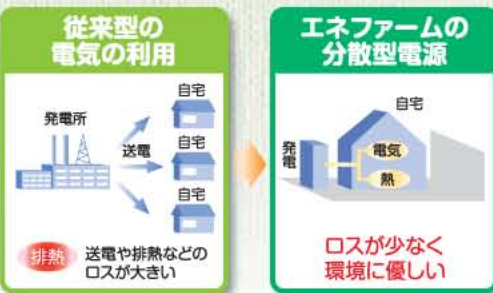

## 「おうち発電」はロスも少ない!

**E**ネファームは2009年に世界に先駆けて日本で初めて発売されてから2011年までで26,000台以上販売されています。家庭で使う電気は石油や石炭、天然ガスなどを燃やして発電所で作られますが、発電時に発生する熱はそのまま捨てられてしまいます。また、発電所から家庭まで届く間にも送電ロスが発生します。おうちでガスから電気を作り、発電時に発生する熱でお湯を作るエネファームなら、エネルギー利用効率は80%以上と高く、ロスが少なくなります。