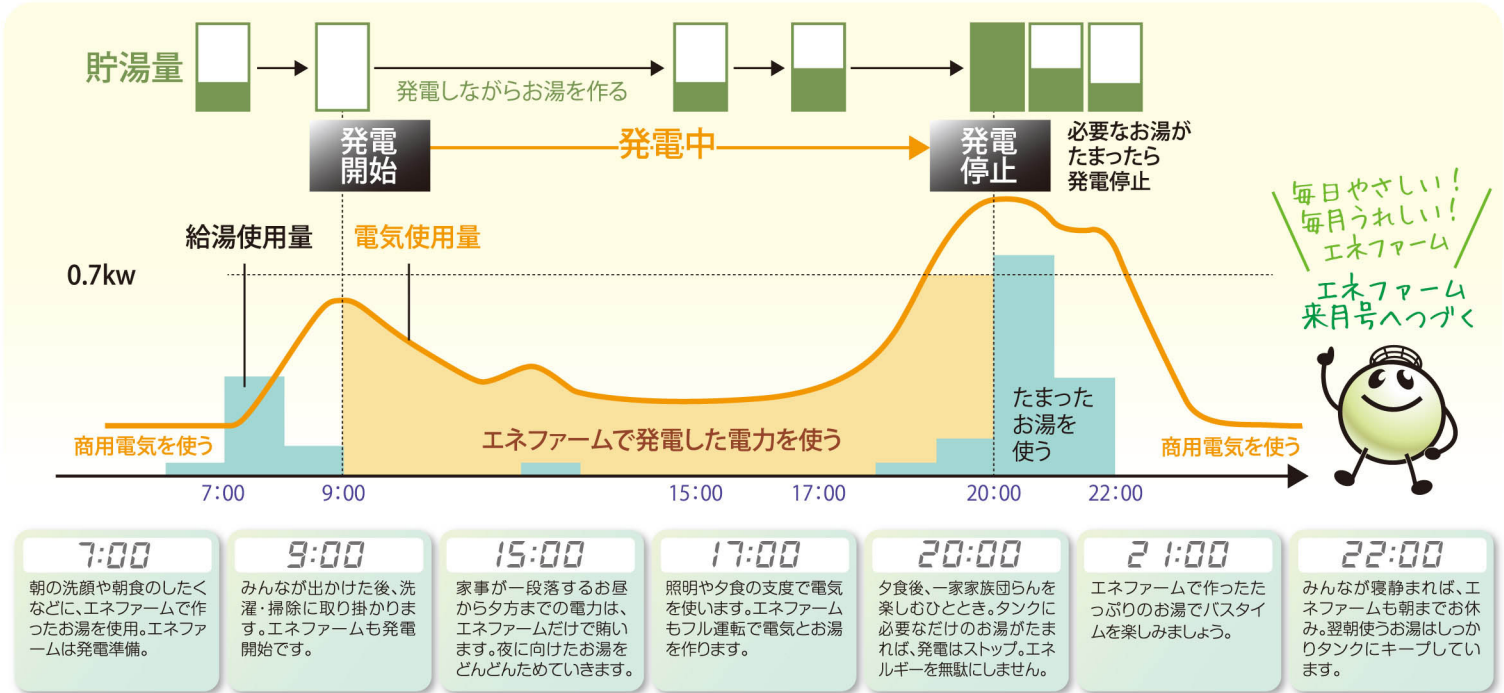

## ライフスタイルに合わせて無駄なく発電

エネファームの一般的な自動運転パターンは、朝、発電をスタートして昼間の消費電力(0.25~0.7kW)に合わせて発電。大量にお湯を使う夜に向け、貯湯タンクにお湯をためていきます。そしてタンクがお湯でマンタンになったら発電を停止します。(東芝製)

エネファームの1日の運転パターン

※タンク(貯湯タンク)内のお湯では供給需要に足りない場合、バックアップ熱源機でお湯を供給します 東邦ガス資料より