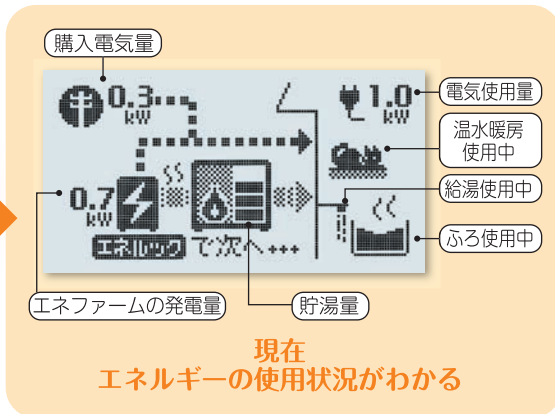

いつもの暮らしに一步すすんだ省エネを。

その4

家庭用燃料電池 エネファーム

エネファームのユーザーが口々に言うのは、「今、どれくらい発電しているのか、とっても気になる」ということ。そんな疑問に答えてくれるのがリモコンです。エネファームの発電量や貯湯量、電力会社からの買電量をリアルタイムで表示し、CO₂削減量も確認できるので、エネルギーの存在がぐっと身近に感じられ、エコライフを実感できます。

お知らせ
国の「民生用燃料電池導入支援緊急対策事業」においてエネファームの補助金が決定しました。
45万円/台 ※H25年3月までの申請対象

リモコン外観(東芝製)

台所
リモコン

浴室
リモコン

※他に「排熱利用量表示」、「購入電気削減率表示」等があります。

エネファームのリモコンを見るだけで、自宅で電気を作る喜びと環境への貢献が実感でき、エコライフを楽しむことができます。

「ガス温水式床暖房」のススメ

○床暖房の暖かさは「頭寒足熱」。

エアコンだと「足元が寒いのに、頭がボーっとする」、こたつや電気カーペットだと「部屋全体が暖まらない」と感じたことはありませんか?床暖房なら足元から部屋全体をムラなく暖め、「頭寒足熱」を実現します。