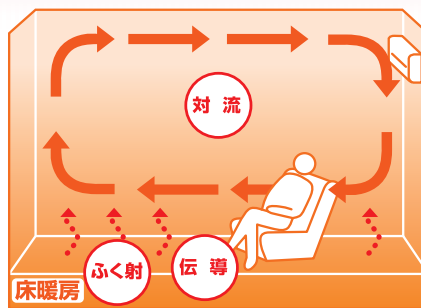

リモコン外観(東芝製)

台所
リモコン

浴室
リモコン

※他に「排熱利用量表示」、「購入電気削減率表示」等があります。

エネファームのリモコンを見るだけで、自宅で電気を作る喜びと環境への貢献が実感でき、エコライフを楽しむことができます。

「ガス温水式床暖房」のススメ

○床暖房の暖かさは「頭寒足熱」。

エアコンだと「足元が寒いのに、頭がボーっとする」、こたつや電気カーペットだと「部屋全体が暖まらない」と感じたことはありませんか?床暖房なら足元から部屋全体をムラなく暖め、「頭寒足熱」を実現します。