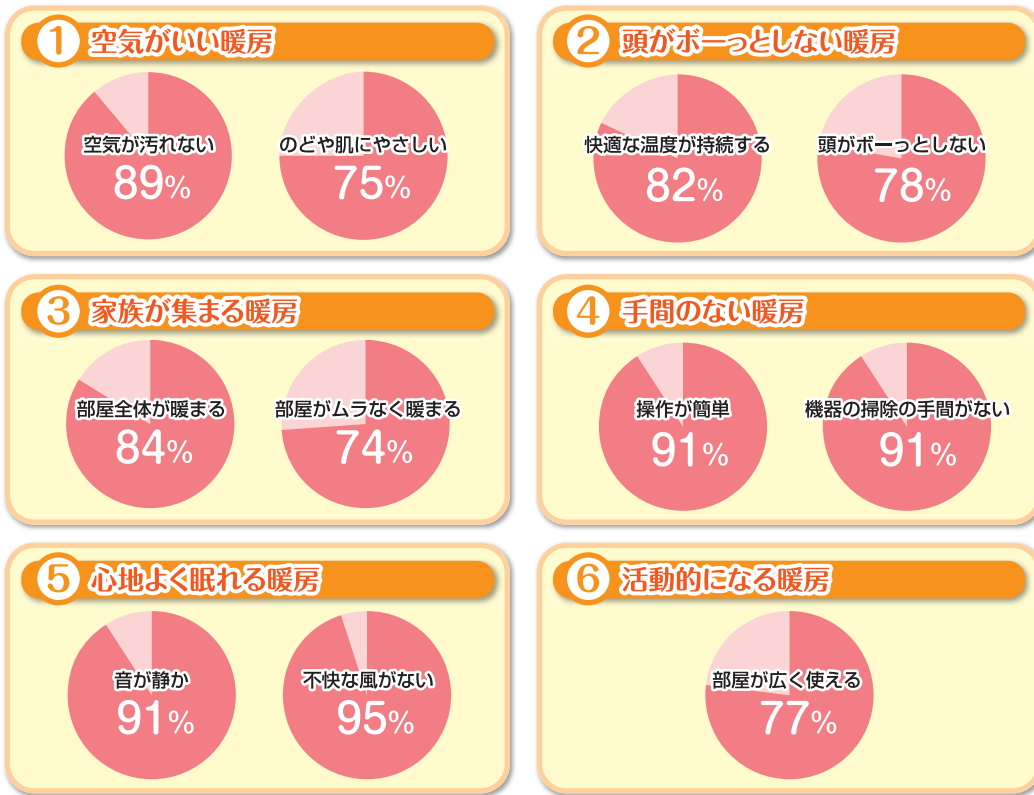

使用実感

※①～⑥東京ガス調べ N=2,075

◆お気軽にご相談ください

多くの方の好評をいただいている「ガス温水式床暖房」はくらすページでご体感いただけます。見積りの相談も承りますので、ぜひ体感しにいらしてください。