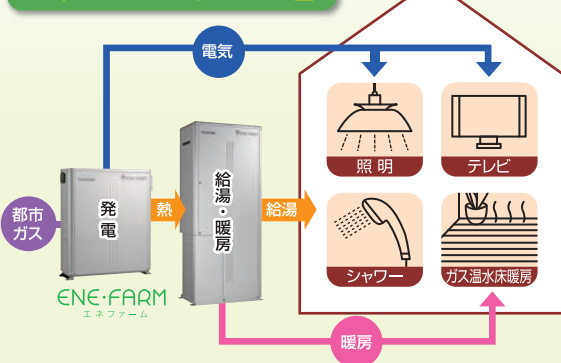

エネファームイメージ図

お知らせ①

エネファームは国の補助金ができます。

45万円/台

お知らせ②

ガス料金は一般料金よりお得になる「家庭用コージェネレーション契約」又は、「家庭用ガス温水暖房契約」が選べます。