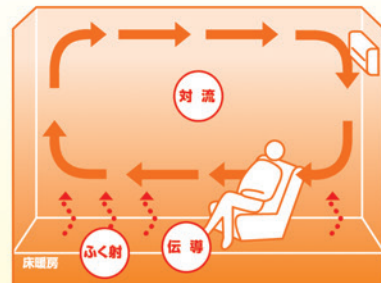

●床暖房の暖かさは「頭寒足熱」。

エアコンだと「足元が寒いのに、頭がポークとする」、こたつや電気カーペットだと「部屋全体が暖まらない」と感じたことはありませんか?床暖房なら足元から部屋全体をムラなく暖め、「頭寒足熱」を実現します。

●室内に舞うホコリが少なく空気がきれい

床暖房は風を出さないで、室内のホコリや花粉などのハウスダストを舞い上げません。小さなお子様のいるご家庭にオススメする理由のひとつです。