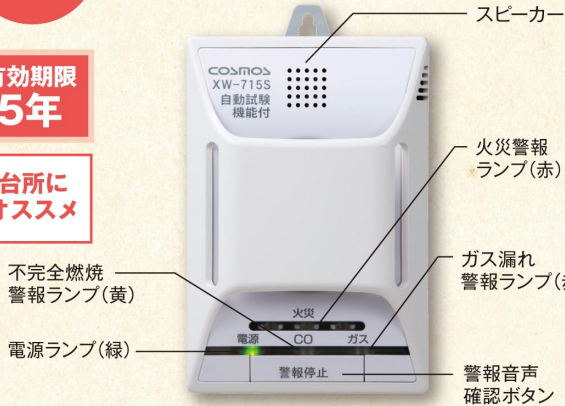

# 有効期限が過ぎていませんか？

1台3役

## 火災・ガス漏れ・不完全燃焼 複合型警報器

有効期限 5年

台所にオススメ

● 警報器の動作確認が簡単（ボタンで確認）  
● 有効期限のお知らせ機能  
（ボタンを押すと音声でお知らせ）

警報ランプと音声でお知らせします。

	メッセージ内容
ガス漏れの場合	ウーウー ビッピビッピ ガスが漏れていません
不完全燃焼の場合	ウーウー ビッポビッポ 空気が汚れて危険です。窓を開けて換気してください
火災の場合	ウーウー カンカンカン 火災警報器が作動しました。確認してください

機器の状態もランプと音声でお知らせします。

	緑(電源)ランプ	(警報停止スイッチ3秒長押し) ビッピ
有効期限超過時	ゆっくり点滅	有効期限が切れています。販売店に連絡してください
機器故障時	緑(電源)ランプ 高速点滅	(1分ごと) ビッピビッピ (10分ごと) 故障です。販売店に連絡してください