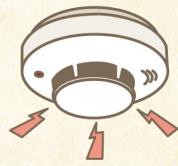

お宅の警報器

有効期限が過ぎていませんか？