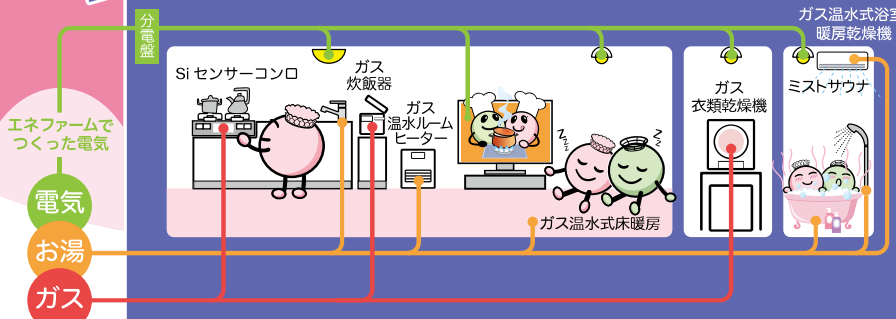

おうち時間が増えたことで、住まいをより快適にしたいとお考えの方が増えています。
そして、今 都市ガスの魅力が再認識されています。
快適な住まいにするためのご提案をお届けします。
新型コロナウイルス感染禍につき、キャラクターショーや飲食店の出店はございません。ご了承ください。

おかげさまで
創立 **90** 年

ニコタンとモモタンの
ガス 2022 展
大感謝祭

村上
会場

新発田ガス 村上出張所

10/ **22** ± **23** 日
9:30am~5:00pm
23日は午後4時まで

th
Anniversary

ウィズガス

エネファームで
つくった電気

電気
お湯
ガス

キッチンで住空間温度のバリアン
冬の寒さがきびしい新発田だから、あたたかく暮らしましょう

火が見える安心のガスコンロ
おいしく食べるのに常に目で確認できる火の調理はかせません

お風呂でいつでも新鮮！作りたてのお湯
ゆっくりお風呂で休んで欲しいから、お湯も鮮度にもこだわりましょう

毎日の日も雪の日も快適な洗濯乾燥機
毎日の洗濯天気に左右されずにいつも快適にふっくら乾燥できます

ガスで電気も作れます
くらしに必要な電気をガスの余力で自宅で作っておぎなしましょう

ガスでかなえる心地よい暮らし

ニコタン・モモタンのお腹の中から都市ガスを皆さんのお宅に届けます

各会場とも、新型コロナウイルス感染症拡大防止対策をしっかりと、皆様のご来場をお待ちしています。
感染症の拡大状況によって、変更や中止の可能性があります。

ご来場の際には、下記のご協力をお願いします
マスク着用 検温 手指消毒

発熱や咳などの症状のある方や、体調に不安のある方は来場をお控えください。