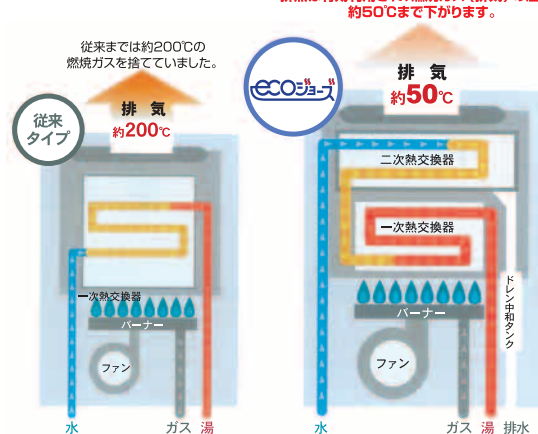

ニコタンの シャワシャワセール

7/14
〜
8/31まで

エコジョーズがオススメ!

給湯器側概略図

排熱は有効利用され、燃焼ガス(排気)の温度は約50℃まで下がります。

高効率で
ガス使用量
13%減

ガス料金
13%節約

だから
経済的

気がつくと1年間で
約8,000円
もおトク!

だから
環境にやさしい

地球温暖化の原因、
CO₂の排出量を
年間約13%削減

●給湯器側の熱効率 (JIS基準による)

従来タイプ
約80%

高効率タイプ
95%

エコジョーズ ガスふる給湯器 石油高騰中!

オート

自動湯張り → 設定湯量でストップ → 自動おいたき自動保温

自動湯張り
●ふる設定温度で、設定湯量まで自動湯はり。残り湯があるときでも、設定湯量まで自動湯はり。

ストップ
●給水と設定温度をチェックし、湯温が下がると自動おいたき。

保温
●4時間(可変)自動おいたき自動保温

リンナイ
RUF-K2401SAW (マルチリモコン)
定価 397,845円 (取付工事費別)

特価 278,400円

“電気・石油・マキ風呂からの入替はさらに、10,000円〜50,000円引き”