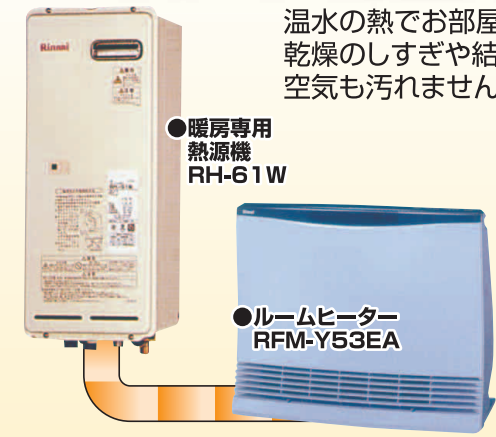

4 クリーンで快適 ガス温水暖房