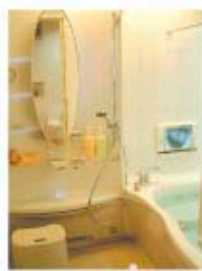

浴室環境を
もっと安心・快適に

ガス 温水式 浴室暖房体感 キャンペーン

ミストサウナ機能付

平成21年
1/8(木) → 2/28(土)

「くらすテージ」では浴室暖房が**無料体感**できます!

ガスならではの
パワフル暖房で
快適空間。

Dressing Room
ドレスシングルーム
施錠ができる完全なプライベート空間。女性の方でも安心してご利用いただけます。

Bath Room
バスルーム

ご自宅感覚で浴室暖房やミストサウナをご体感ください。

ご利用の流れ

- Step.1** まずは体感方法等のご説明をいたします。(ヤマハ・弊社両スタッフによる)
- Step.2** ここから先は、施錠ができる完全なプライベート空間で心身ともに暖房効果を体感してください。
- Step.3** 体感後はゆったりとリラックス。身支度もごゆっくりどうぞ

こんなアイテムをご用意して皆様をお待ちしております。
●バスタオル ●ウオッシュタオル ●ドライヤー ●ボディソープ ●シャンプー ●リンス ●基礎化粧品
浴室暖房体感された方には**素敵なプレゼント**を差し上げます。

くらすテージでは**YAMAHA**のユニットバスを設置。さまざまな機能をお楽しみいただけます。

※ヤマハのユニットバスをお考えの方もぜひどうぞ。

パワフル

ガスならではの急速暖房
すぐにポカポカ。

健康

暖かいお部屋から寒い浴室への急激な温度変化を解消します。冷え性を改善、血行促進し新陳代謝を活発に。

ラクラク

「乾燥機能」で浴室全体が乾燥室に！雨の日や夜でもしっかり乾燥できるから毎日が洗濯日和。