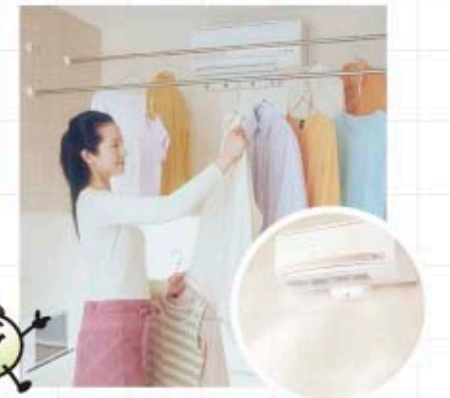

清潔

「乾燥機能」を上手に使えばカビが発生しにくく衛生的。お手入れもラクラク。

癒し

「ミストサウナ機能」で体全体に潤いをとじ込めましょう。心身ともにリラックスできます。

冬場の入浴もぽかぽか
浴室や衣類の乾燥もできる

ご予約・お問い合わせ

新発田ガスショールーム
Kurastage
くらすテージ
☎0254-20-2525
新発田市富塚町1-17-6 (西新発田駅前)

完全予約制
(1回90分程度)
お電話または窓口までお問い合わせください
体感ご予約のお客様のみ水曜日でもご利用いただけます。