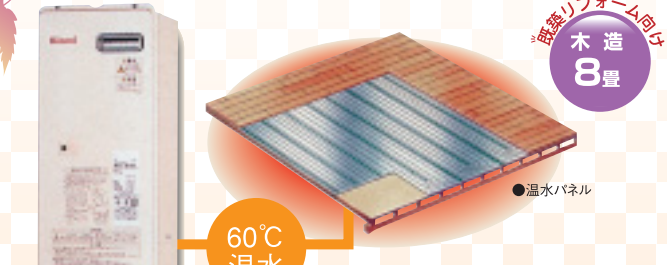

⑥ クリーン暖房 温水式床暖房

●リンナイ RH-61W(A)
屋外式熱源機
本体定価 102,795円

セット価格 **420,000円**

11月から4月までの間に
ご利用頂くガス料金が
まるごとお得になる **床暖パックプラン** がご利用
いただけます。

弊社ではローンも
お取り扱い致して
おります。一括払い420,000円を
リフォームローンで **月々7,800円**
(年率4.60% 60回払い)
※初回のみ諸経費込みで10,750円となります。
お客様の要望に応じ、お支払い回数をお選びいただけます。

24 TIMER	24時間タイマー(時計式) 運転開始時刻をセットすれば、 設定時間に自動的に運転を開始。 運転1時間後、自動消火します。	8h バックアップ	8時間 時計バックアップ機能 電源コンセントを抜いて、再度 入れた時に8時間以内であれば、 現在時刻を引き続き表示します。	1時間 おやすみ	1時間おやすみタイマー	選択式	選択式セーブ機能 (暖房運転中のみスイッチでセットできます。) 室温が設定温度に到達後、30分毎に お部屋の広さに合った下げ幅(1℃) で、2~3回自動的に設定温度を下げ ます。快適性を損なわずに、燃焼量を おさえます。	転倒時 ガスシャ断装置
24	24時間シンプルタイマー(残時間式) 運転開始までの時間をセット すれば、設定時間に自動的に運 転を開始。運転1時間後、自動 消火します。	選択式 おやすみ	選択式おやすみタイマー 60/45/30/15分から選 択できます。 セットした時間が経過すると自動 消火します。	8h OFF	8時間自動消火機能	フィルター	フィルターサイン	不完全 燃焼防止装置