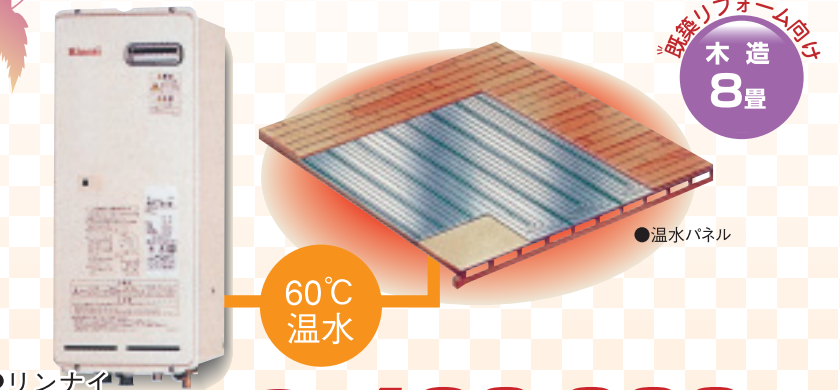

⑥ クリーン暖房 温水式床暖房

既築リフォーム向け
木造 8畳

●リンナイ RH-61W(A) 屋外式熱源機
本体定価 102,795円
セット価格 420,000円

11月から4月までの間に
ご利用頂くガス料金が
まるごとお得になる
床暖パックプラン がご利用になれます。

弊社ではローンも
お取り扱い致しております。
一括払い420,000円を
リフォームローンで
月々 7,800円
(年率4.60% 60回払い)
※初回のみ諸経費込みで10,750円となります。
お客様のご要望に応じ、お支払い回数をお選びいただけます。

- **24 TIMER** 24時間タイマー(時計式)
  運転開始時刻をセットすれば、設定時間に自動的に運転を開始。運転1時間後、自動消火します。
- **8h** 8時間 時計バックアップ機能
  電源コンセントを抜いて、再度入れた時に8時間以内であれば、現在時刻を引き続き表示します。
- **1時間 おやすみ** 1時間おやすみタイマー
- **選択式** 選択式セーブ機能
  (暖房運転中のみスイッチでセットできます。)
  室温が設定温度に到達後、30分毎にお部屋の広さに合った下げ幅(1℃)で、2~3回自動的に設定温度を下げます。快適性を損なわずに、燃焼量をおさえます。
- **転倒時ガスしゃ断装置**
- **24** 24時間シンプルタイマー(残時間式)
  運転開始までの時間をセットすれば、設定時間に自動的に運転を開始。運転1時間後、自動消火します。
- **選択式 おやすみ** 選択式おやすみタイマー
  60/45/30/15分から選択できます。
  セットした時間が経過すると自動消火します。
- **8h OFF** 8時間自動消火機能
- **フィルター** フィルターサイン
- **不完全燃焼防止装置**

※①~③のみ記載