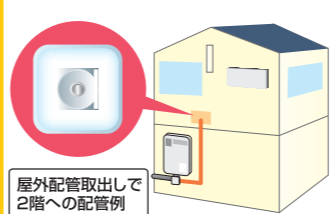

ストーブとガス栓につなぐ ガスコード価格

0.5m	1,680円
1m	2,100円
2m	2,360円
3m	2,780円
4m	3,020円
5m	3,330円

お部屋にガス栓がない場合もお気軽にご相談下さい。

期間中

ガラポン抽選実施

液体石鹸、ニコタンエプロン、バスタオルが当たります。
さらにご成約の方にはプレゼントを差し上げます。

ガラポン
抽選券
有効期間
2009.11.12
~11.26

※お問い合わせはウラ面をご覧ください。※紙面の都合上、全機種が掲載できません。上記以外の機種につきましてはご相談に応じますので、ぜひお問い合わせ下さい。